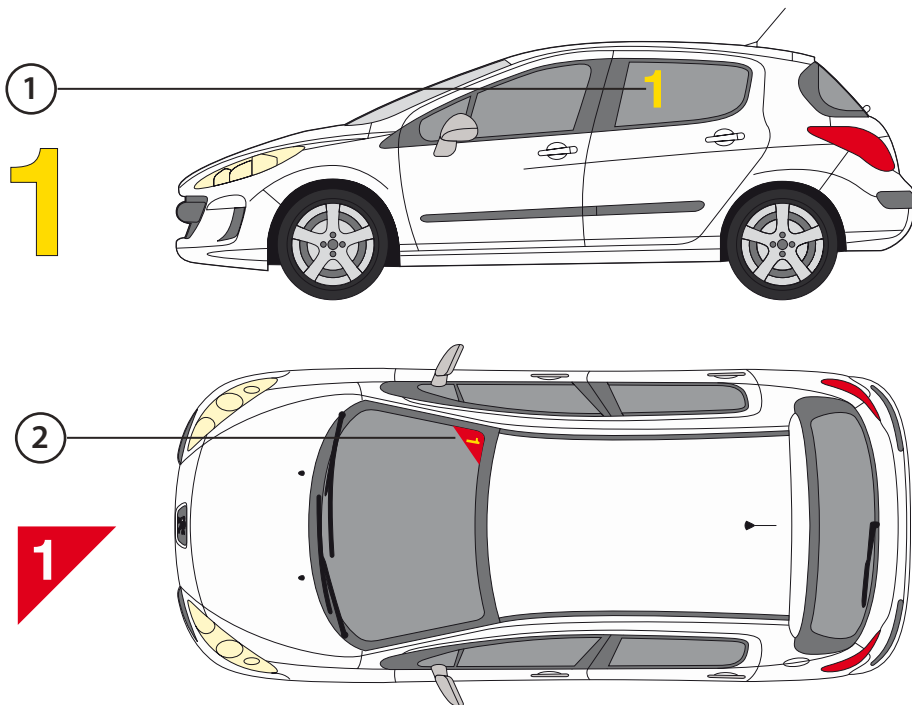

APPENDIX 2.2.

Identifikācijas numuri Identification Numbers

Obligāti

1. Dalībnieka numurs 25 cm augsts
- uz abiem automašīnas sānu aizmugures stikliem
2. Dalībnieka numurs 14 x 14 cm
- uz priekšējā vējstikla augšējā labajā stūrī

Obligatory

1. Competitors Number 25 cm high
- to competition numbers for both rear side windows
2. Competitors Number 14 x 14 cm
- in the right corner on the front window